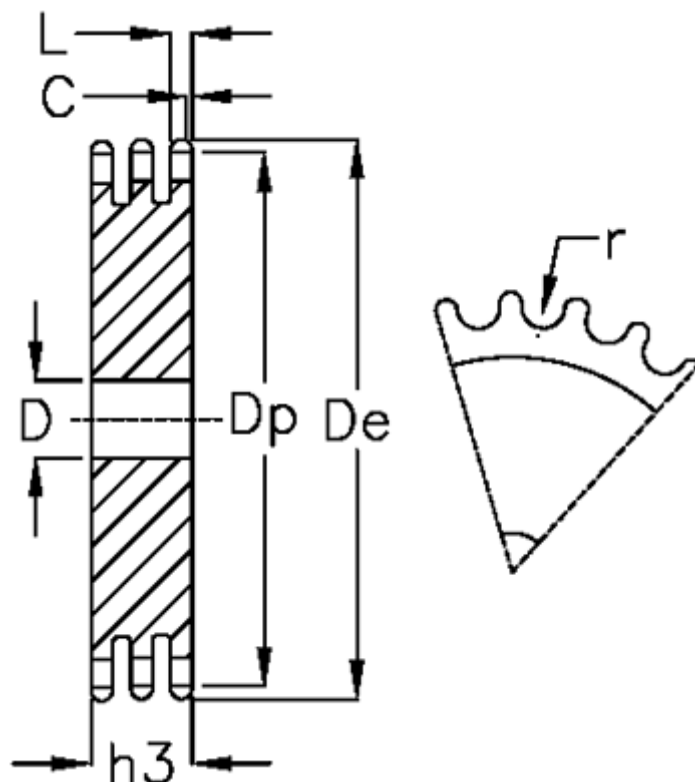

Varenummer: 616023005120
 Beskrivelse: Pladehjul 08 B-3 Z=120 triplex

Mål

Antal tænder	= 120	L = 7
C	= 1	r = 8.51
D	= 25	
De	= 491.2	
Dp	= 485.16	
For kædebetegnelse	= 08 B-3	
For kæde størrelse	= 1/2 x 5/16	
h3	= 34.9	